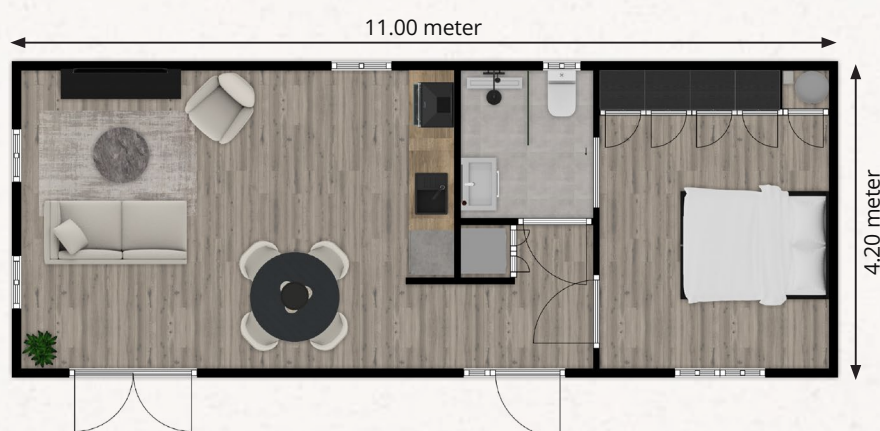

SPECIFICATIES

- **Dit model is per direct leverbaar!**
- Standaard voorzien van hoogwaardige PIR isolatie.
- Prachtig onderhoudsvriendelijk chalet met een moderne uitstraling en openslaande deuren in de ruime woonkamer.
- Luxe keuken voorzien van een volledig geïntegreerde vaatwasser, koelkast en inductiekookplaat.
- Compacte maar luxe badkamer voorzien van ruime inloopdouche, zwevend toilet en wastafelmeubel. De wanden zijn afgewerkt met onderhoudsvriendelijke materialen.
- Ruime slaapkamer (afm. 305 x 396 cm) met 5-deurs inbouwkastenwand (1 t.b.v. de technische installatie) en directe toegang tot

de badkamer.

- 2^e slaapkamer (afm. 150 x 205 cm) met schappenkast.
- Duco ventilatieroosters en matglas waar aangegeven.
- Onderhoudsarm exterieur.
- Verwarming d.m.v. infraroodpanelen.

KLIK HIER VOOR MEER INFO

WILT U EEN AFSPRAAK MAKEN?

Bel op werkdagen naar 0318 - 769 244
of mail info@dgchaletbouw.nl